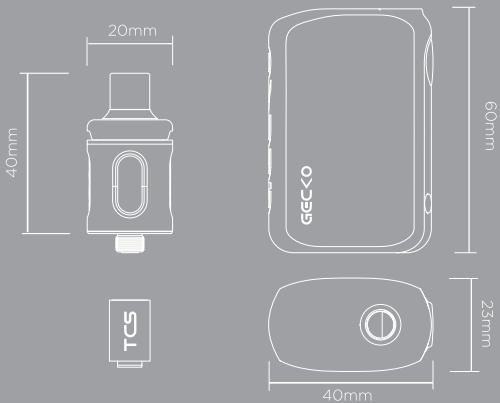

Atomiseur : 2ml
Atomizer : 2ml

TCS Coil - 0.6Ohm

Ecran OLED
OLED Display

USB (Câble/Cordon)

INTRODUCTION

TCS COIL

1. *Devisser la partie supérieure*
unscrew the top cap

2. *Visser la TCS fermement*
Screw the TCS tight